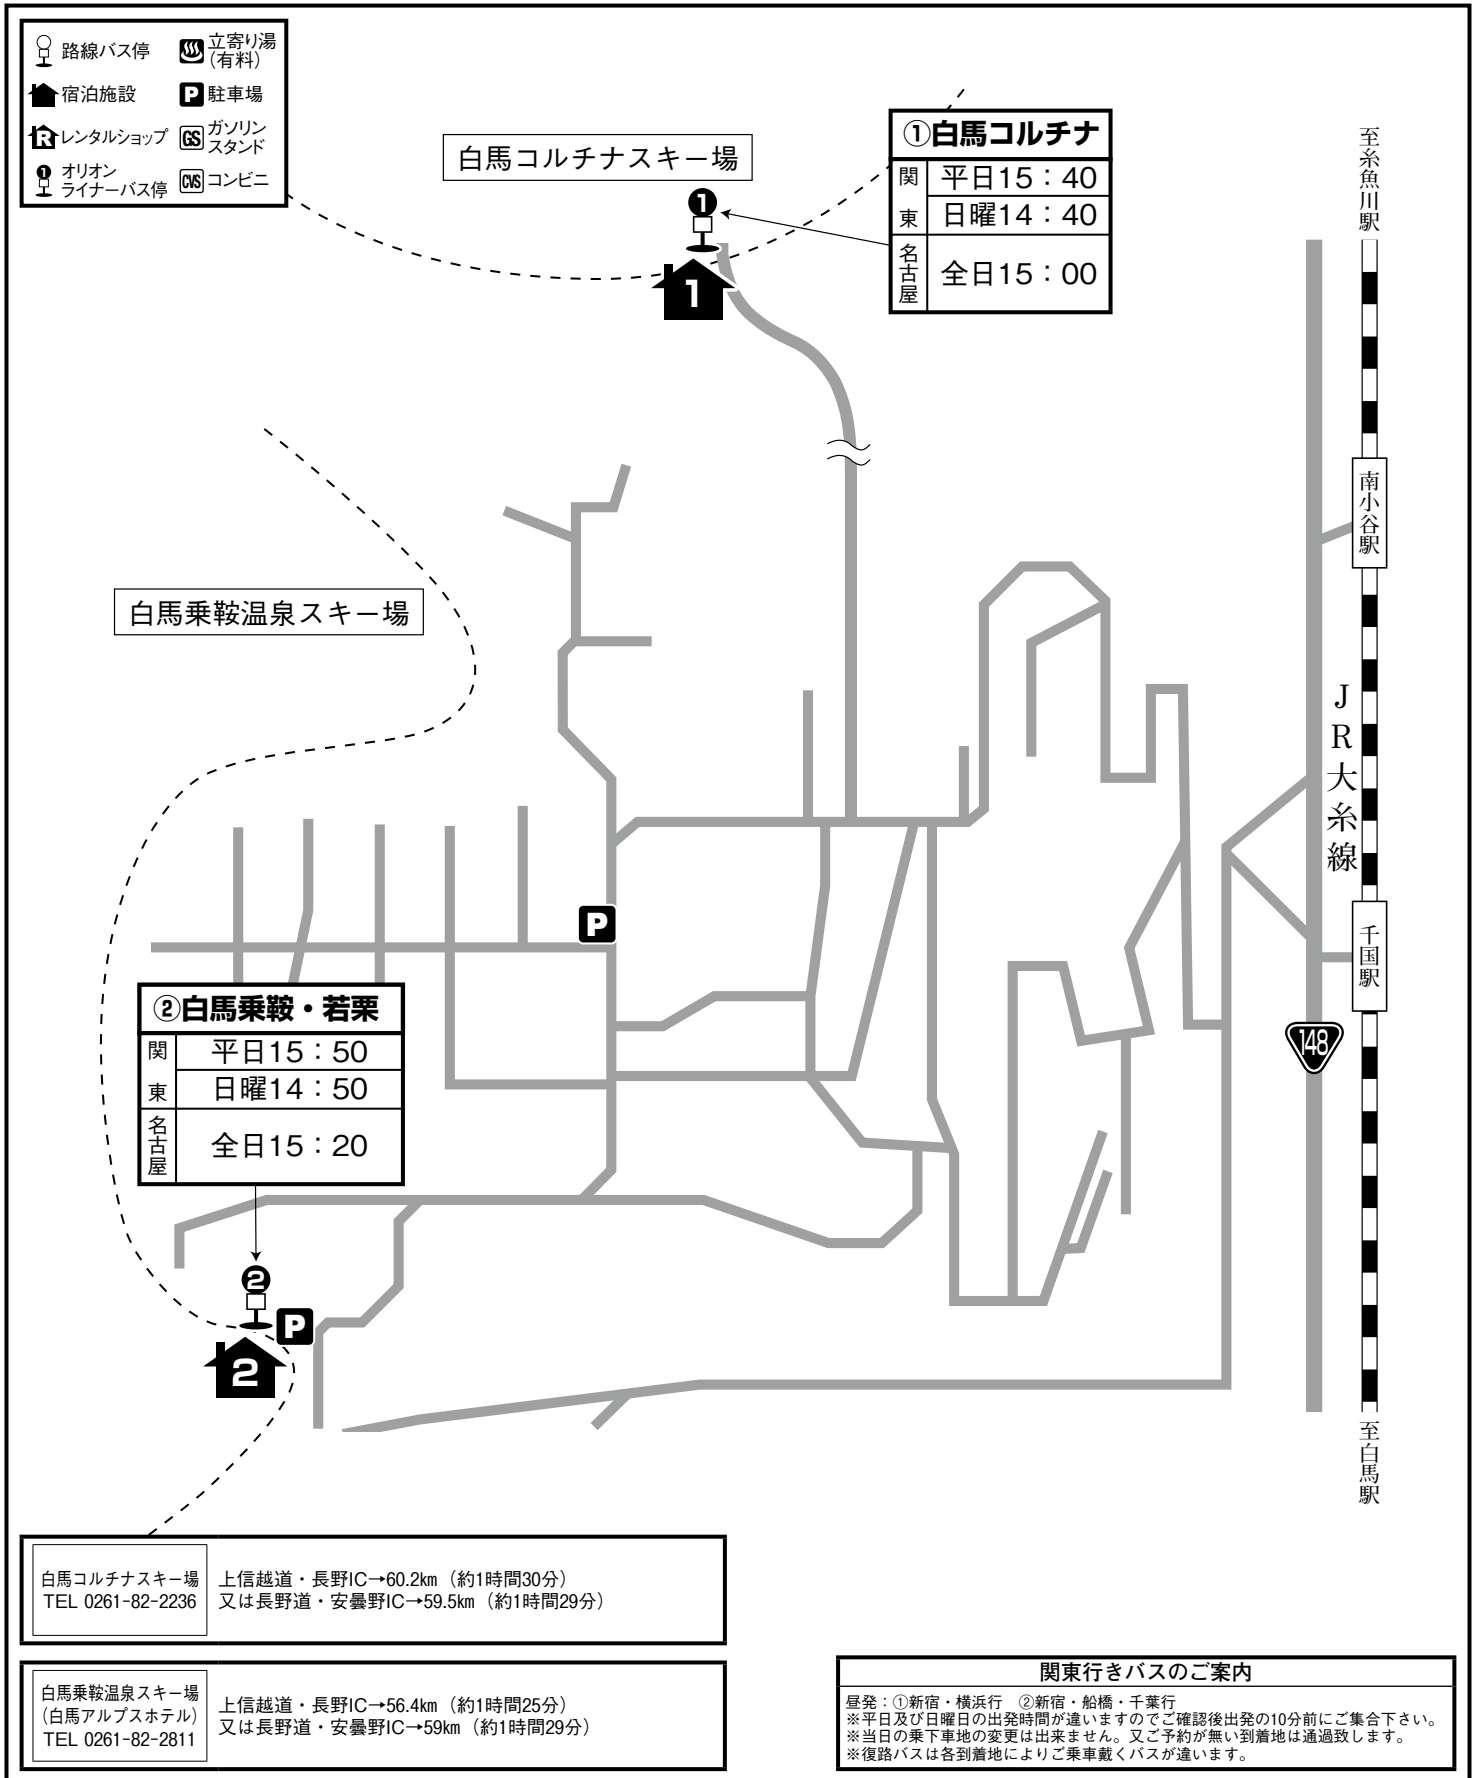

白馬コルチナ・白馬乗鞍温泉

白馬コルチナ 〒399-9422 長野県北安曇郡小谷村千国乙 (宿舎名)
 白馬乗鞍温泉 〒399-9422 長野県北安曇郡小谷村白馬乗鞍高原 (宿舎名)

白馬コルチナスキー場 上信越道・長野IC→60.2km (約1時間30分)
 TEL 0261-82-2236 又は長野道・安曇野IC→59.5km (約1時間29分)

白馬乗鞍温泉スキー場 (白馬アルプスホテル) 上信越道・長野IC→56.4km (約1時間25分)
 TEL 0261-82-2811 又は長野道・安曇野IC→59km (約1時間29分)

関東行きバスのご案内

昼発：①新宿・横浜行 ②新宿・船橋・千葉行
 ※平日及び日曜日の出発時間が違いますので確認後出発の10分前にご集合下さい。
 ※当日の乗下車地の変更は出来ません。又ご予約が無い到着地は通過致します。
 ※復路バスは各到着地によりご乗車頂くバスが違います。

番号	施設名	TEL 市外局番(0261)	レンタル 貸出場所	ゲレンデ 迄	駐 車 場	オリオンバス停	バス停迄の 時間	到着後待合場所	フロント オープン
1	ホテルグリーンプラザ白馬	82-2236	宿泊先	歩0分	(無料)	①白馬コルチナ (ホテルグリーンプラザ白馬ロビー)	歩0分	宿泊先	24時間
2	白馬アルプスホテル	82-2811	宿泊先	歩0分	(無料)	②白馬乗鞍・若栗 (白馬アルプスホテルロビー)	歩0分	宿泊先	7:00~

※駐車場が無料と記載されている場合も満車の際は他の有料駐車場へご案内することがあります。その際の駐車場代はお客様ご負担となります。