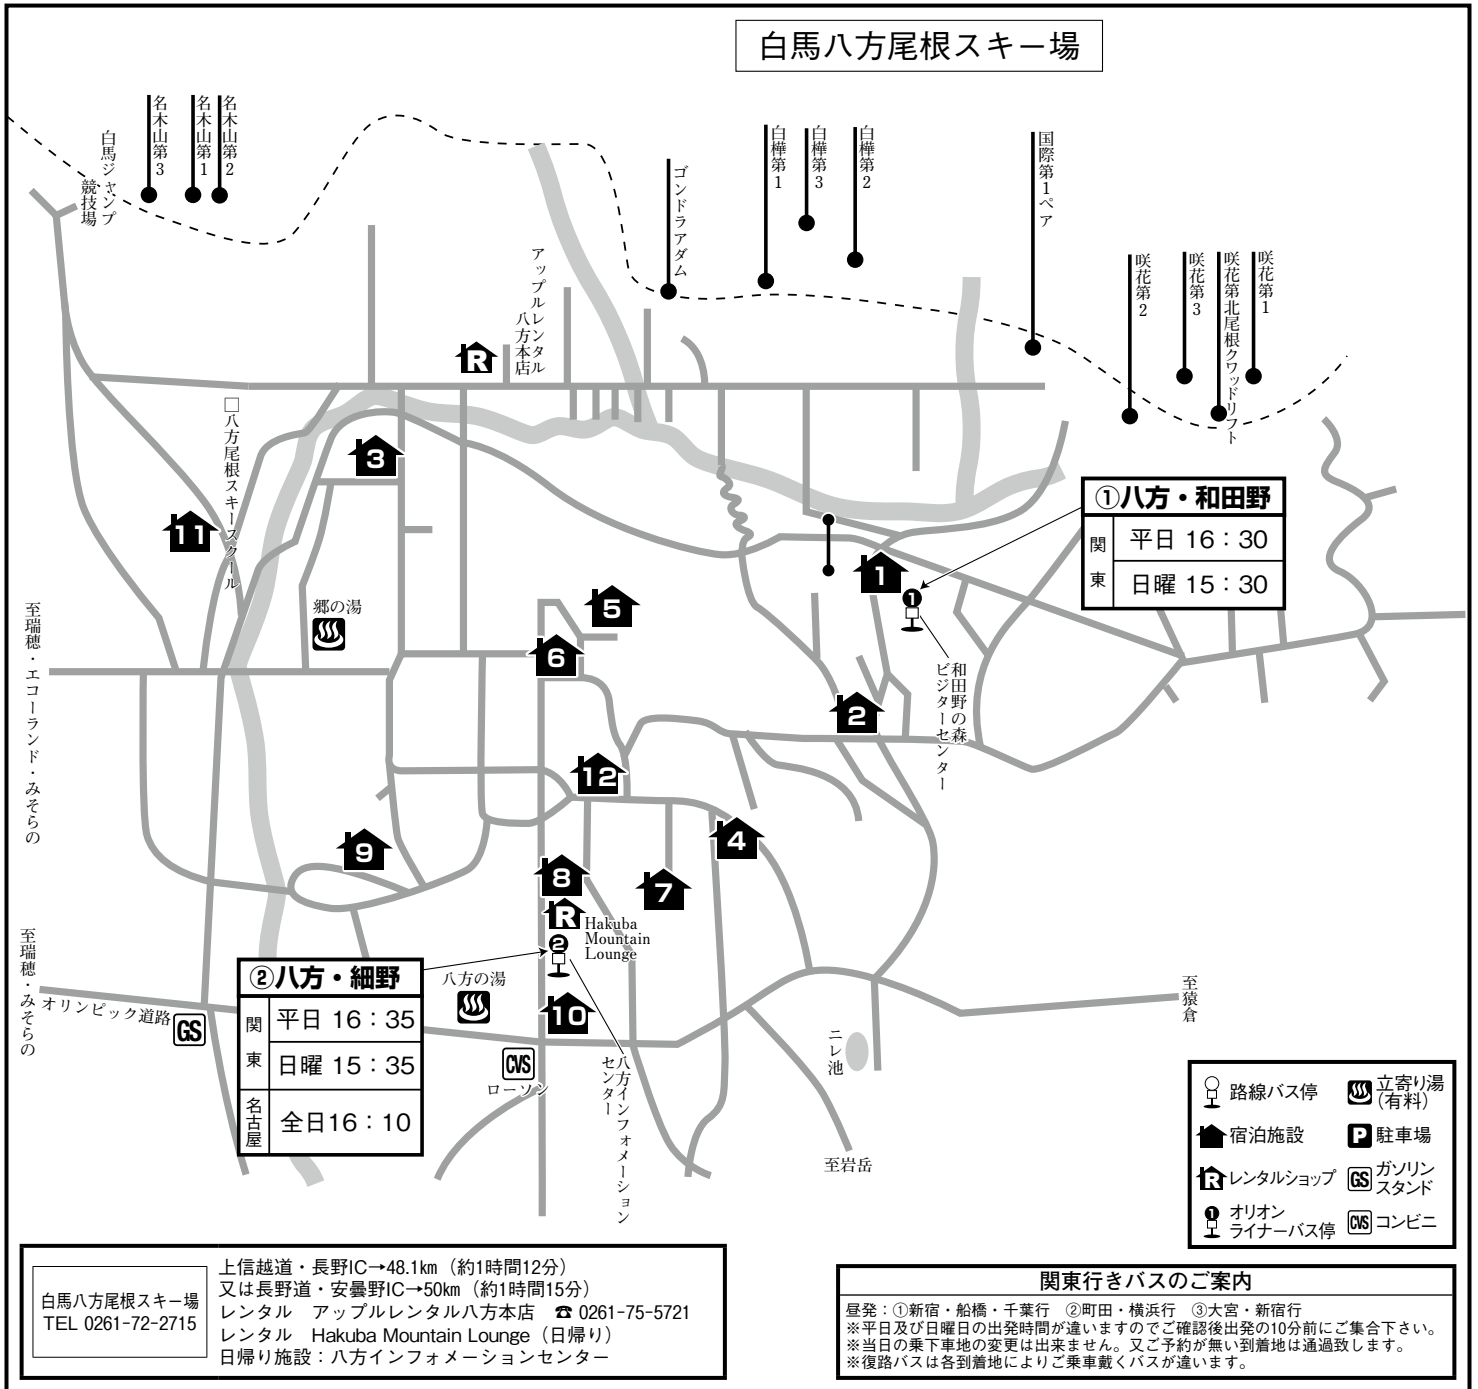

# 白馬八方尾根

(白馬岩岳スノーフィールド)

〒389-9301 長野県北安曇郡白馬村 (宿舎名)

番号	施設名	TEL 市外局番(0261)	レンタル 貸出場所	ゲレンデ 迄	駐 車 場	オリオンバス停	バス停迄の 時間	到着後待合場所	フロント オープン	
1	白馬縦の木ホテル	72-5001	アップル レンタル	歩3分	(無料)	①八方・和田野 (和田野ビジターセンター前)	歩0分	宿泊先	6:00~	
2	白馬東急ホテル	72-3001	宿泊先	歩10分	(無料)		歩2分	宿泊先	24時間	
3	ホテルグレース白馬	72-5155	アップル レンタル	歩3分	(無料)		歩7分	宿泊先	7:00~	
4	白馬ホテル扇屋	72-7500		歩6分	(無料)		歩5分	宿泊先	7:00~	
5	上手旅館	72-2435		歩2分	(無料)		歩5分	宿泊先	7:00~	
6	白馬ホテル花乃郷	72-2324		歩4分	(有料)		歩5分	宿泊先	7:00~	
7	白樺荘	72-2207		歩6分	(無料)		②八方・細野 (八方インフォメーション センター)	歩4分	宿泊先	7:00~
8	村のHOTEL信屋	72-2229		歩6分	(無料)			歩1分	宿泊先	7:00~
9	セントラルイン白馬	72-2146		歩8分	(無料)			歩5分	宿泊先	7:00~
10	白馬ベルグランド	72-2224		歩7分	(無料)			歩1分	宿泊先	7:00~
11	ローゼンハイム白馬	72-2073		歩5分	(無料)			歩9分	宿泊先	7:00~
12	アルプス荘	72-2167		歩5分	(無料)			歩5分	宿泊先	7:00~

※駐車場が無料と記載されている場合も満車の際は他の有料駐車場へご案内することがあります。その際の駐車場代はお客様ご負担となります。